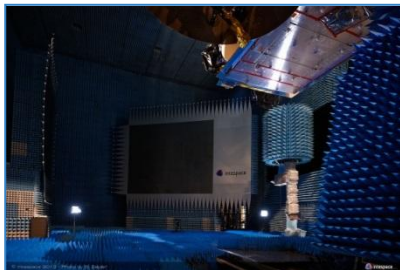

APRES-MIDI : DEMONSTRATIONS & VISITES

« Démonstrations des logiciels dans la salle de conférence »	13h45 – 14h45
Transfert chez INTESPACE en navette	14h45 – 15h00
Visite des Moyens d'essais d'INTESPACE	15h00 – 17h00
Retour à l'Orangerie en navette	17h15
Fin de la Journée	17h20

Merci à tous pour votre participation !